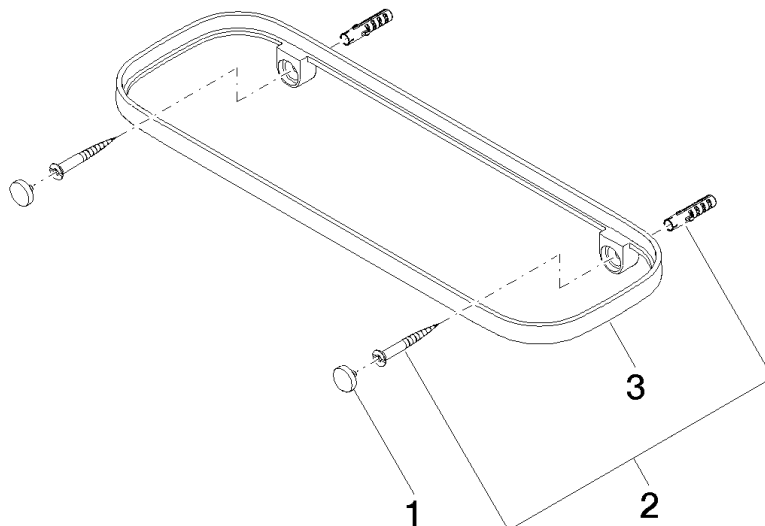

83 482 970

- largeur 300 mm
- hauteur 26 mm
- saillie 100 mm
- sans grille

S'adapte aux gammes suivantes : TARA, LISSÉ, META

	Platine brossé	83 482 970-06
	Chrome	83 482 970-00
	Platine	83 482 970-08
	Dark Chrome	83 482 970-19
	Or clair	83 482 970-26
	Or clair brossé	83 482 970-27
	Laiton brossé (Or 23cts)	83 482 970-28
	Noir mat	83 482 970-33
	Bronze brossé	83 482 970-42
	Champagne brossé (Or 22cts)	83 482 970-46
	Champagne (Or 22cts)	83 482 970-47
	Chrome brossé	83 482 970-93
	Dark Platinum brossé	83 482 970-99

Accessoires requis

Grille - taupe	82 482 970-53
•grilles en plastique	

83 482 970

mm [inches]

83 482 970

Les pièces pour les autres finitions peuvent être trouvées ici : [Chrome](#)

Liste des pièces de rechange

N°	Article Numéro	Désignation	Fréquence de montage	Délai de livraison
1	90 30 30 520 00-06	set	1	10
2	05 30 31 002 00 90	set de fixation	1	2
3	08 17 97 578-06	patte de fixation	1	10