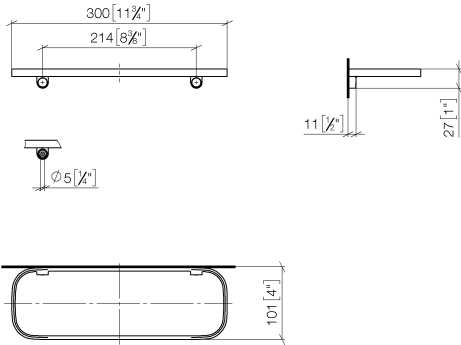

83 482 970

- largeur 300 mm
- hauteur 26 mm
- saillie 100 mm
- sans grille

S'adapte aux gammes suivantes : TARA, LISSÉ, META

	Platine brossé	83 482 970-06
	Chrome	83 482 970-00
	Platine	83 482 970-08
	Dark Chrome	83 482 970-19
	Or clair	83 482 970-26
	Or clair brossé	83 482 970-27
	Laiton brossé (Or 23cts)	83 482 970-28
	Noir mat	83 482 970-33
	Bronze brossé	83 482 970-42
	Champagne brossé (Or 22cts)	83 482 970-46
	Champagne (Or 22cts)	83 482 970-47
	Chrome brossé	83 482 970-93
	Dark Platinum brossé	83 482 970-99

Accessoires requis

Grille - taupe	82 482 970-53
•grilles en plastique	

83 482 970

mm [inches]

83 482 970

Les pièces pour les autres finitions peuvent être trouvées ici : [Chrome](#)

Liste des pièces de rechange

N°	Article Numéro	Désignation	Fréquence de montage	Délai de livraison
1	90 30 30 520 00-06	set	1	10
2	05 30 31 002 00 90	set de fixation	1	2
3	08 17 97 578-06	patte de fixation	1	10